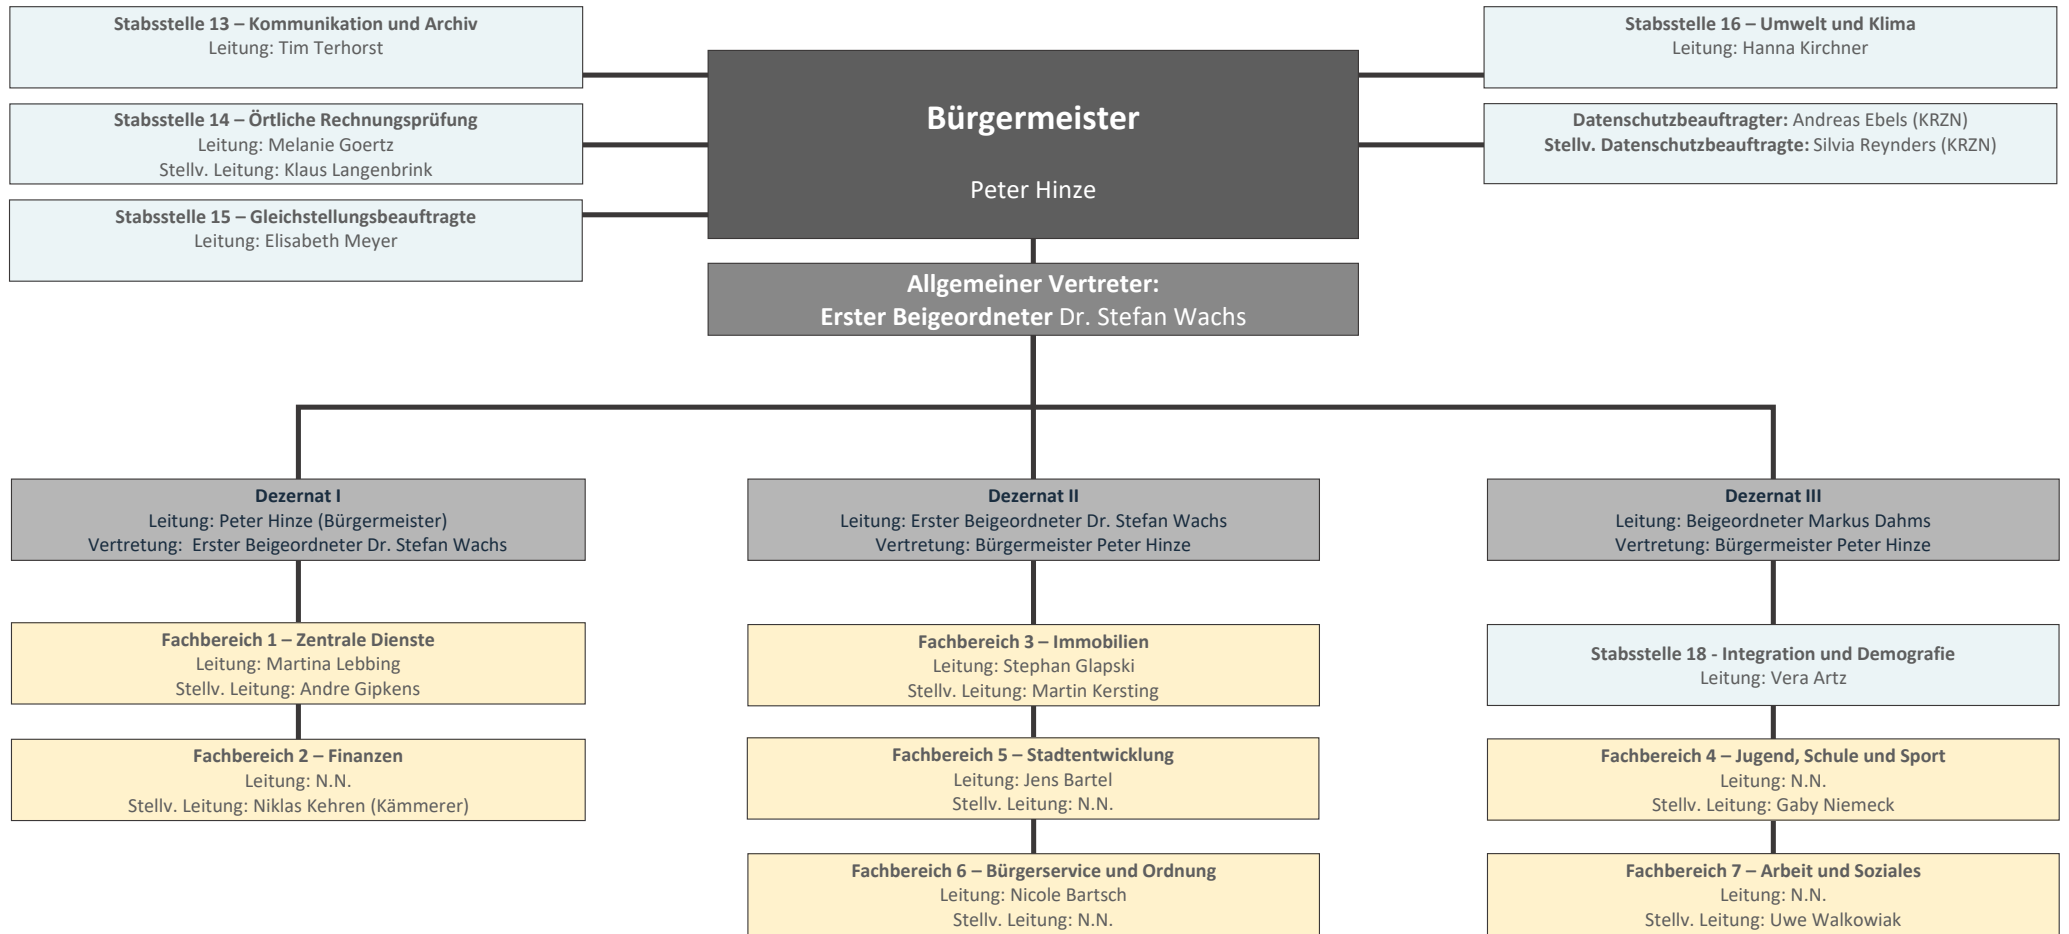

Organigramm der Stadt Emmerich am Rhein

Eigenbetriebsähnliche Einrichtungen:

41 / Kultur-Künste-Kontakte
Emmerich am Rhein (KKK)

70 / Kommunalbetriebe Emmerich am Rhein (KBE)

Eigengesellschaften:

80 / Wirtschaftsförderungs- und Stadtmarketing
Gesellschaft Emmerich am Rhein mbH (WiFö)

81 / Emmericher Gesellschaft für kommunale
Dienstleistungen mbH (EGD)

71 / Technische Werke Emmerich am Rhein GmbH (TWE)