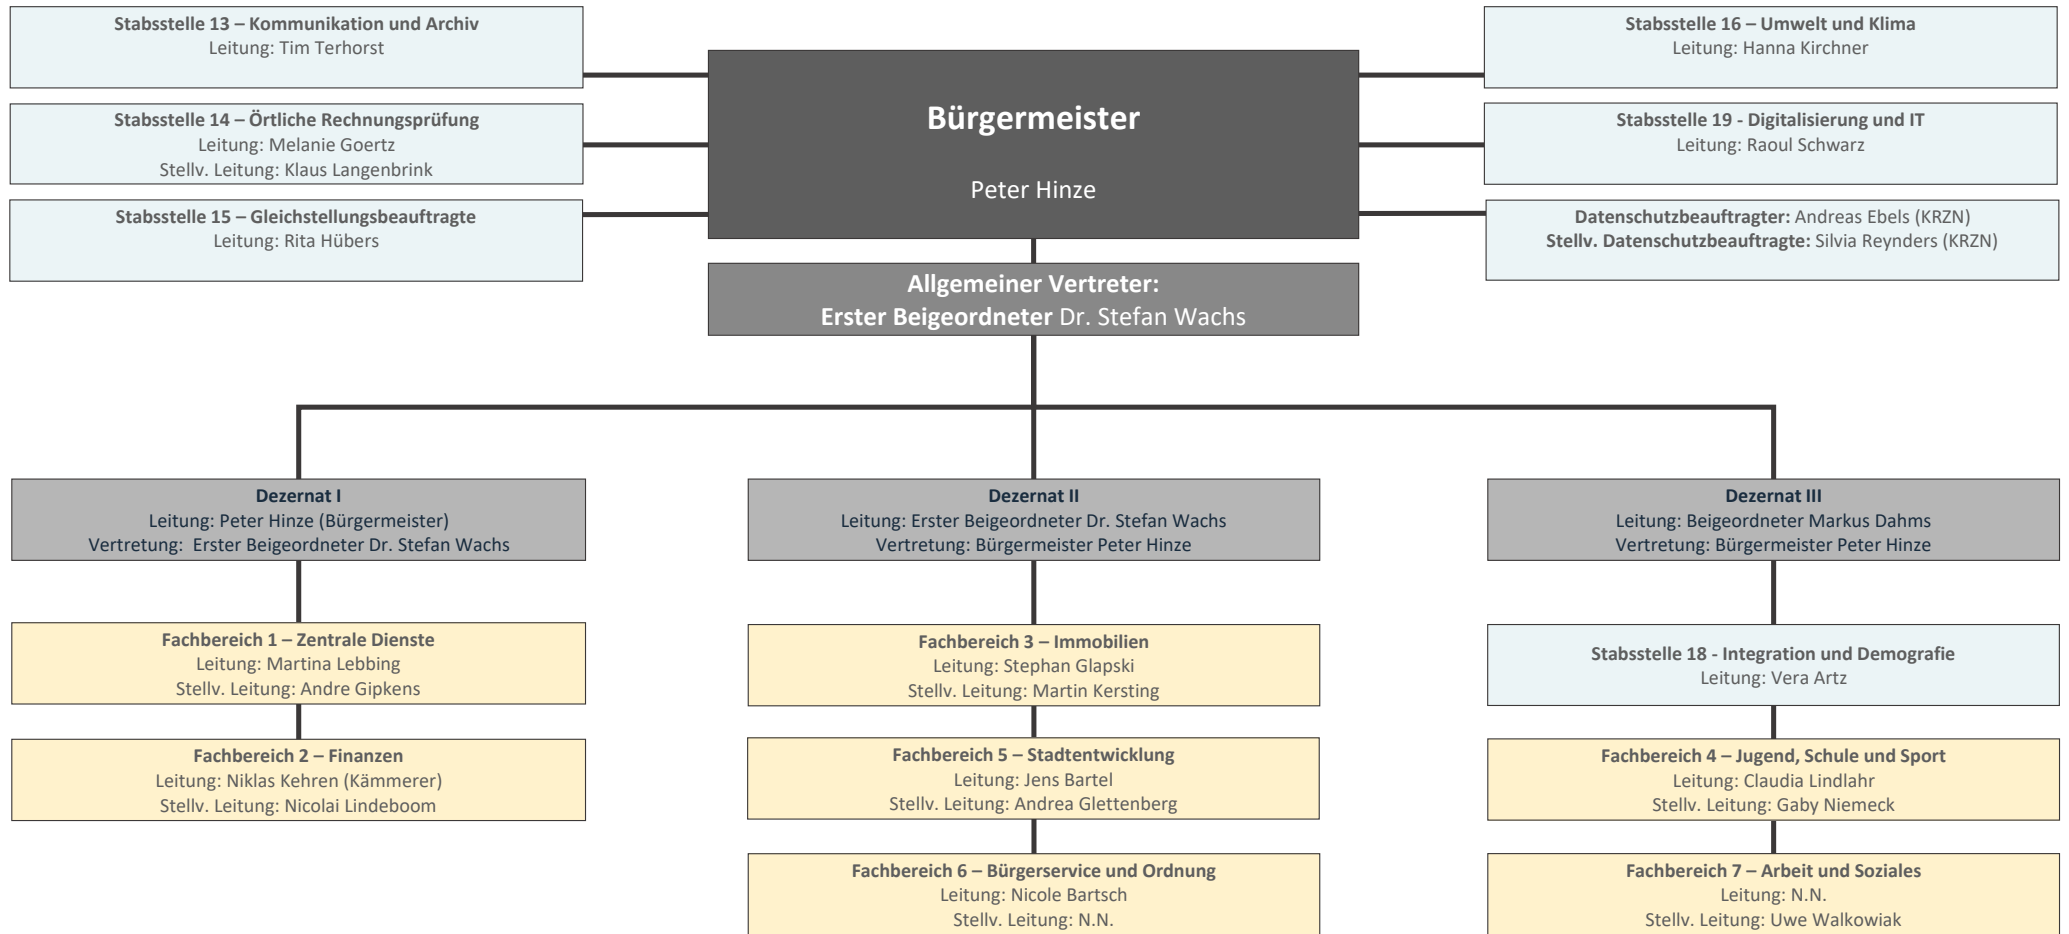

Organigramm der Stadt Emmerich am Rhein

Eigenbetriebsähnliche Einrichtungen:	41 / Kultur-Künste-Kontakte Emmerich am Rhein (KKK)	70 / Kommunalbetriebe Emmerich am Rhein (KBE)
---	---	---

Eigengesellschaften:	80 / Wirtschaftsförderungs- und Stadtmarketing Gesellschaft Emmerich am Rhein mbH (WiFö)	81 / Emmericher Gesellschaft für kommunale Dienstleistungen mbH (EGD)	71 / Technische Werke Emmerich am Rhein GmbH (TWE)
-----------------------------	--	---	--