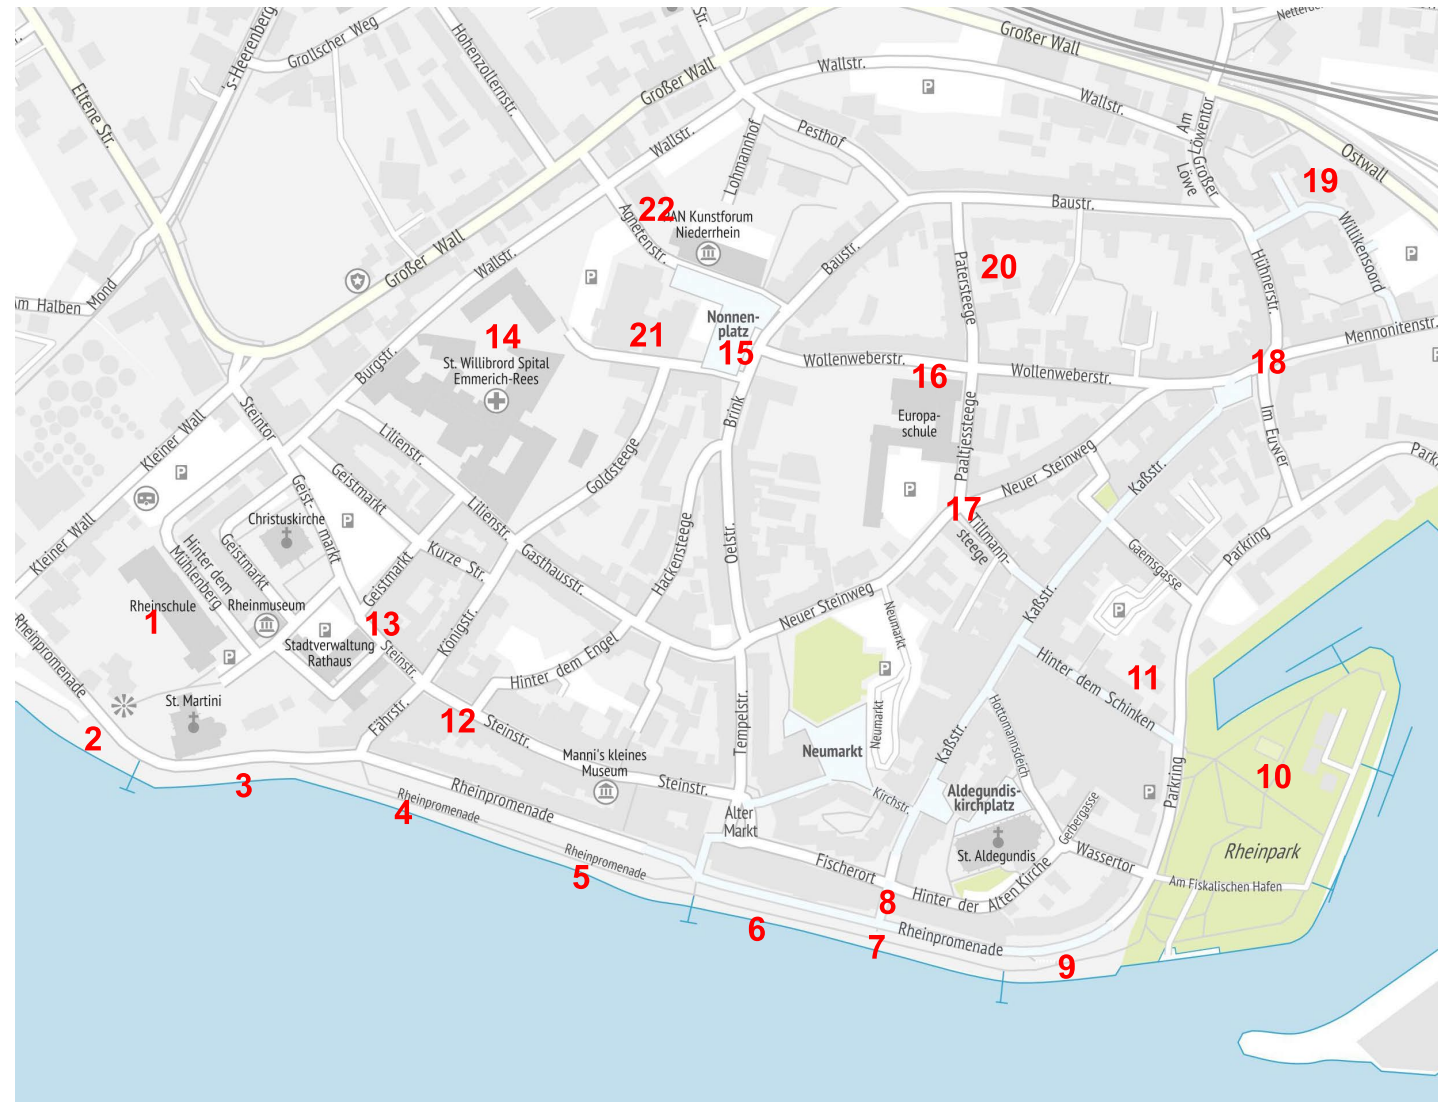

Begleiten Sie uns auf zwei Spaziergängen durch die Emmericher Innenstadt zu ausgewählten Beispielen von Kunst im Öffentlichen Raum.

Die Rundgänge führen entlang des Rheins und zu mehr oder weniger versteckten Schätzen der Stadt. Entdecken Sie Ihre Highlights!

Tel +49(0)2828 3139680
Mail tourismus-elten@wfg-emmerich.de

www.emmerich.de

Spaziergänge zur Kunst im Öffentlichen Raum

Zwei Stadtrundgänge durch die
Emmericher Innenstadt

Rundgang „Am Rhein entlang“

1. Hein Driessen (*1932): Ballspielende Kinder
Skulptur, Sandstein, 1960er Jahre
2. Dieter von Levetzow (*1925): Fährmann
Plastik, Bronze, 1982/83
3. Heide Friede-Kinalzik (*1950): Poortekerl
Plastik, Bronze, 1988/89
4. Dieter von Levetzow (*1925): Der Mundharmonika-Spieler
Plastik, Bronze, 1963
5. Dieter von Levetzow (*1925): Wandergesell
Plastik, Bronze, 1983
6. Hein Driessen (*1932): Hüsch-Weide
Plastik, Bronze, 2006
7. Volker Killemann (*1969): Fischzaun
Ziergeländer, Metall, 2006
8. Patrick Beverloo (*1967): Christophorus (Abguss)
Plastik, Bronze, 2005-2006
9. Nikolaus Knupfer: Christophorus (neu)
Plastik, Bronze, 1983
10. Rolf Nolden (*1954): Kreuzungen
Plastik, Eisen und Beton, 1989/2011
11. Friedrich Werthmann (1927-2018): Discobol
Emmerich
Skulptur, Remanit, 1968